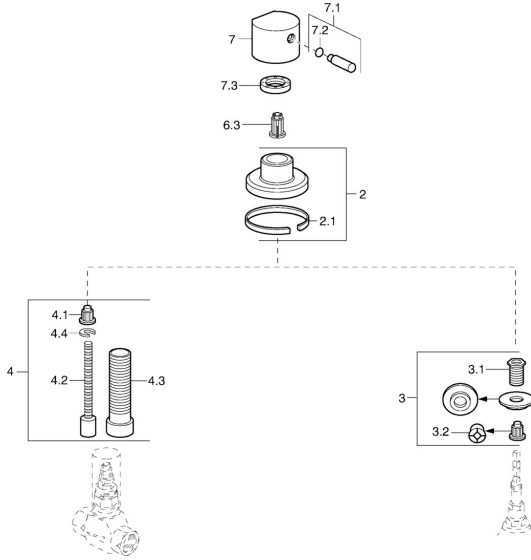

## Pièces de rechange

### SP02289132

	Nom	Code
2	Rosaces, d 70 mm Chrome	59910094
2.1	Joint en caoutchouc	59912463
3	Adaptateur	59911033
3.1	Mamelon de fil, M12x1/M15x1, AF17	59902708
3.2	Adaptateur Bleu	59911052
4	Rallonge pour mitigeur encastrés, 80 mm	59910424
4.1	Adaptateur Blanc	59910235
4.2	Inside spindle	59910379
4.3	Manchon fileté, M24x1.5	59910100
4.4	Anneau	59910694
7	Levier Chrome	59912131
7.1	Levier, M8, 22 mm Chrome	59912132
7.1	Levier, M6	59913209
7.2	Joint, d 6x1	59912136
7.3	Écrou de maintien, d35.5xM24x1	59912023
N.I.	Croisillon d'ouverture Chrome	59912095