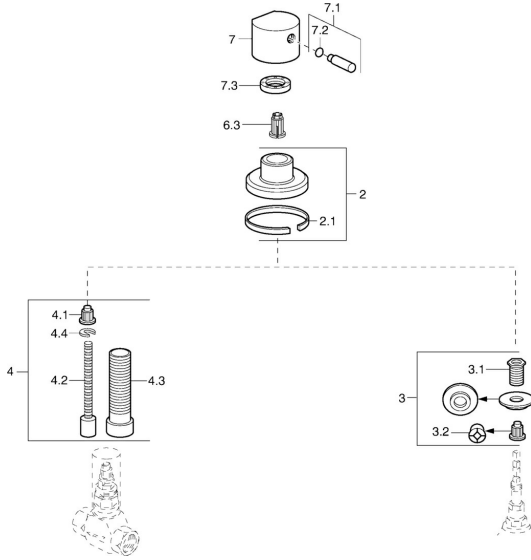

EAN: 4015474022584
static.hansa.com/02289132

Ersatzteile

SP02289132

	Name	Art.-Nr.
2	Rosette, d 70 mm Chrom	59910094
2.1	Gummidichtung	59912463
3	Adapter	59911033
3.1	Gewindenippel, M12x1/M15x1, AF17	59902708
3.2	Adapter Blau	59911052
4	Verlängerungssatz, 80 mm	59910424
4.1	Adapter Weiss	59910235
4.2	Spindel kpl. lang	59910379
4.3	Gewindehülse, M24x1.5	59910100
4.4	Ring	59910694
7	Griff Chrom	59912131
7.1	Hebel, M8, 22 mm Chrom	59912132
7.1	Hebel, M6	59913209
7.2	O-Ring, d 6x1	59912136
7.3	Gegenmutter, d35.5xM24x1	59912023
N.I.	Absperrgriff Chrom	59912095