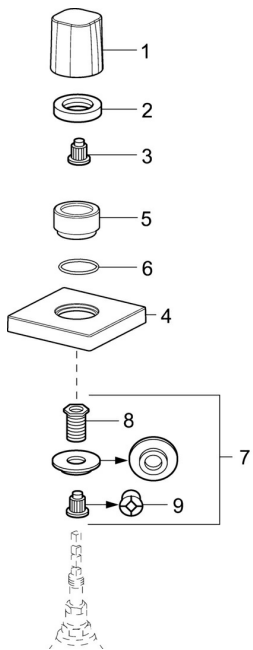

EAN: 4057304001109
static.hansa.com/02288202

Náhradné diely

SP02288202

	Názov	Kód
01	Rukoväť Chróm Ukončené	59914527
02	Prítlačná matica, d35.5xM24x1	59912023
03	Adaptér Biela	59910235
04	Kryt príruby, 75x75 mm Chróm Ukončené	59913435
05	Ružice Chróm	59913434
06	O-kružok, d 27x2	59901532
07	Adaptér	59911033
08	Závit bradavky, M12x1/M15x1, AF17	59902708
09	Adaptér Modrá	59911052