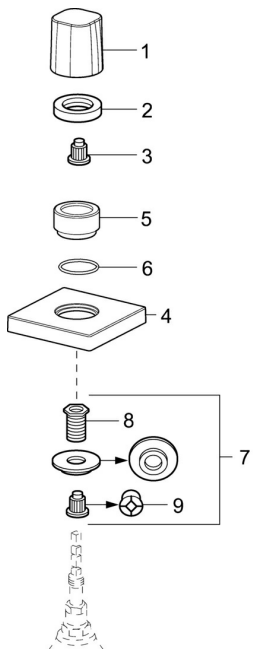

EAN: 4057304001109
static.hansa.com/02288202

Parti di ricambio

SP02288202

	Nome	Codice
01	Maniglia Cromo Fuori produzione	59914527
02	Dado di fissaggio, d35.5xM24x1	59912023
03	Adapter Bianco	59910235
04	Piastra, 75x75 mm Cromo Fuori produzione	59913435
05	Rosetta Cromo	59913434
06	O-ring, d 27x2	59901532
07	Adapter	59911033
08	Capezzolo filetto, M12x1/M15x1, AF17	59902708
09	Adapter Blu	59911052