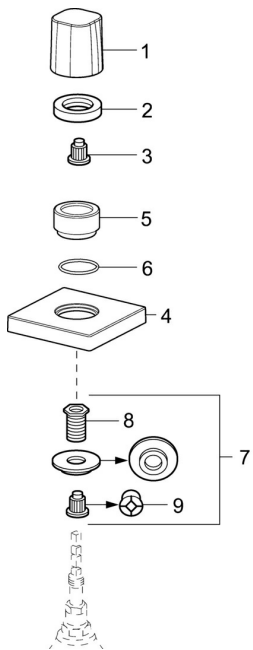

EAN: 4057304001109
static.hansa.com/02288202

Ersatzteile

SP02288202

	Name	Art.-Nr.
01	Griff Chrom Ausgelaufen	59914527
02	Gegenmutter, d35.5xM24x1	59912023
03	Adapter Weiss	59910235
04	Rosette, 75x75 mm Chrom Ausgelaufen	59913435
05	Abdeckhülse Chrom	59913434
06	O-Ring, d 27x2	59901532
07	Adapter	59911033
08	Gewindenippel, M12x1/M15x1, AF17	59902708
09	Adapter Blau	59911052