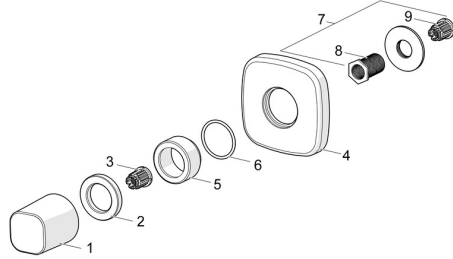

EAN: 4057304007125
static.hansa.com/02288183

Náhradné diely

SP02288183

	Názov	Kód
01	Rukoväť Chróm Ukončené	59914527
02	Prítlačná matica, d35.5xM24x1	59912023
03	Adaptér Biela	59910235
04	Kryt príruby, 75x75 mm Chróm	59914769
05	Ružice Chróm	59913434
06	O-kružok, d 27x2	59901532
07	Adaptér	59911033
08	Závit bradavky, M12x1/M15x1, AF17	59902708
09	Adaptér Modrá	59911052