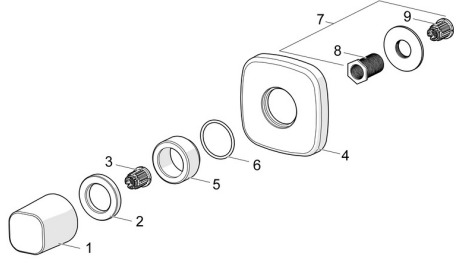

EAN: 4057304007125  
[static.hansa.com/02288183](https://static.hansa.com/02288183)

**Reserveonderdelen****SP02288183**

	<b>Naam</b>	<b>Code</b>
01	Hendel Chroom <span>Stopgezet</span>	59914527
02	Schroefring, d35.5xM24x1	59912023
03	Adapter Wit	59910235
04	Afdekplaat, 75x75 mm Chroom	59914769
05	Rosassen Chroom	59913434
06	O-ring, d 27x2	59901532
07	Adapter	59911033
08	Schroefdraad tepel, M12x1/M15x1, AF17	59902708
09	Adapter Blauw	59911052