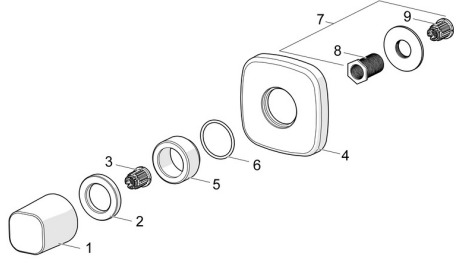

EAN: 4057304007125
static.hansa.com/02288183

Parti di ricambio

SP02288183

	Nome	Codice
01	Maniglia Cromo Fuori produzione	59914527
02	Dado di fissaggio, d35.5xM24x1	59912023
03	Adapter Bianco	59910235
04	Piastra, 75x75 mm Cromo	59914769
05	Rosetta Cromo	59913434
06	O-ring, d 27x2	59901532
07	Adapter	59911033
08	Capezzolo filetto, M12x1/M15x1, AF17	59902708
09	Adapter Blu	59911052