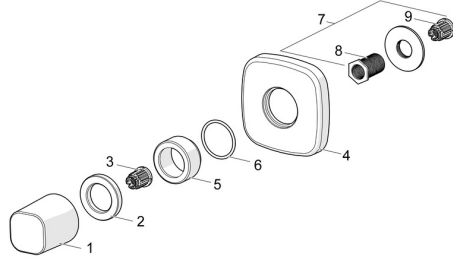

### Pièces de rechange

#### SP02288183

	Nom	Code
01	Levier Chrome <span>Arrêté</span>	59914527
02	Écrou de maintien, d35.5xM24x1	59912023
03	Adaptateur Blanc	59910235
04	Rosaces, 75x75 mm Chrome	59914769
05	Rosace Chrome	59913434
06	Joint, d 27x2	59901532
07	Adaptateur	59911033
08	Mamelon de fil, M12x1/M15x1, AF17	59902708
09	Adaptateur Bleu	59911052