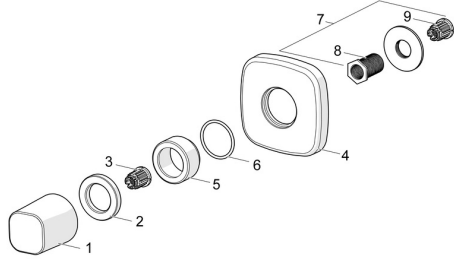

EAN: 4057304007125
static.hansa.com/02288183

Ersatzteile

SP02288183

	Name	Art.-Nr.
01	Griff Chrom Ausgelaufen	59914527
02	Gegenmutter, d35.5xM24x1	59912023
03	Adapter Weiss	59910235
04	Rosette, 75x75 mm Chrom	59914769
05	Abdeckhülse Chrom	59913434
06	O-Ring, d 27x2	59901532
07	Adapter	59911033
08	Gewindenippel, M12x1/M15x1, AF17	59902708
09	Adapter Blau	59911052