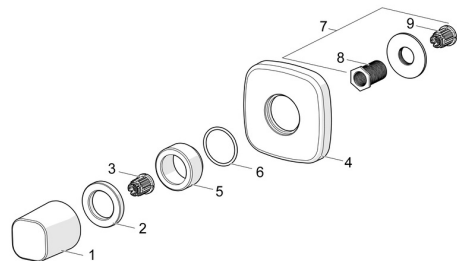

EAN: 4057304007125
static.hansa.com/02288183

Náhradní díly

SP02288183

	Název	Kód
01	Ovládací páka Chrom Ukončeno	59914527
02	Upevňovací matice, d35.5xM24x1	59912023
03	Adaptér Bílá	59910235
04	Kryt příruby, 75x75 mm Chrom	59914769
05	Růžice Chrom	59913434
06	O-kroužek, d 27x2	59901532
07	Adaptér	59911033
08	Závit bradavky, M12x1/M15x1, AF17	59902708
09	Adaptér Modrá	59911052