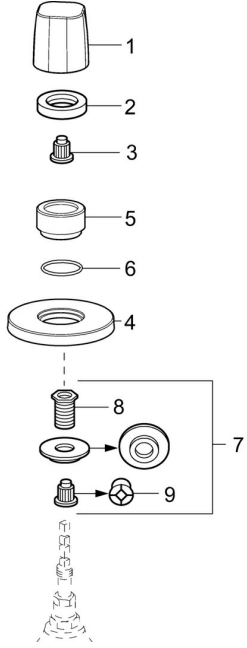

EAN: 4057304001093
static.hansa.com/02288102

Parti di ricambio

SP02288102

	Nome	Codice
01	Maniglia Cromo Fuori produzione	59914527
02	Dado di fissaggio, d35.5xM24x1	59912023
03	Adapter Bianco	59910235
04	Piastra, d 75 mm Cromo	59913657
05	Rosetta Cromo	59913434
06	O-ring, d 27x2	59901532
07	Adapter	59911033
08	Capuzzolo filetto, M12x1/M15x1, AF17	59902708
09	Adapter Blu	59911052