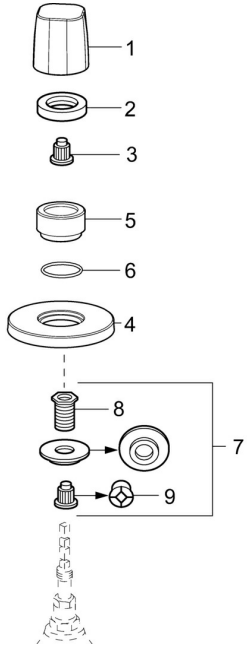

## Pièces de rechange

### SP02288102

	Nom	Code
01	Levier Chrome <b>Arrêté</b>	59914527
02	Écrou de maintien, d35.5xM24x1	59912023
03	Adaptateur Blanc	59910235
04	Rosaces, d 75 mm Chrome	59913657
05	Rosace Chrome	59913434
06	Joint, d 27x2	59901532
07	Adaptateur	59911033
08	Mamelon de fil, M12x1/M15x1, AF17	59902708
09	Adaptateur Bleu	59911052