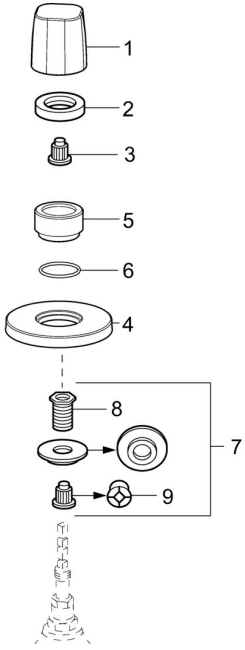

EAN: 4057304001093
static.hansa.com/02288102

Ersatzteile

SP02288102

	Name	Art.-Nr.
01	Griff Chrom Ausgelaufen	59914527
02	Gegenmutter, d35.5xM24x1	59912023
03	Adapter Weiss	59910235
04	Rosette, d 75 mm Chrom	59913657
05	Abdeckhülse Chrom	59913434
06	O-Ring, d 27x2	59901532
07	Adapter	59911033
08	Gewindenippel, M12x1/M15x1, AF17	59902708
09	Adapter Blau	59911052