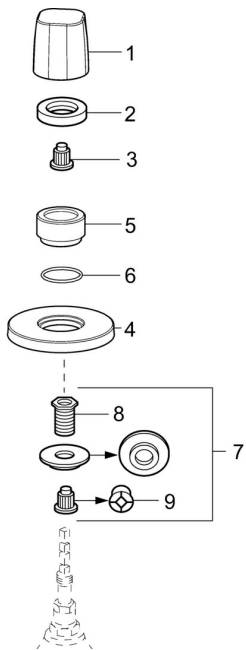

EAN: 4057304001093
static.hansa.com/02288102

Náhradní díly

SP02288102

	Název	Kód
01	Ovládací páka Chrom Ukončeno	59914527
02	Upevňovací matice, d35.5xM24x1	59912023
03	Adaptér Bílá	59910235
04	Kryt příruby, d 75 mm Chrom	59913657
05	Růžice Chrom	59913434
06	O-kroužek, d 27x2	59901532
07	Adaptér	59911033
08	Závit bradavky, M12x1/M15x1, AF17	59902708
09	Adaptér Modrá	59911052