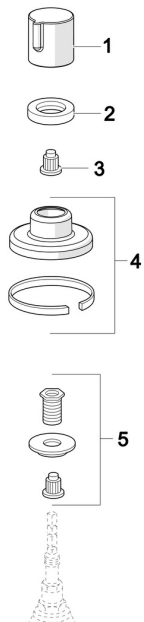

EAN: 4057304001086
static.hansa.com/02288101

Náhradné diely

SP02288101

	Názov	Kód
01	Rukoväť Chróm Ukončené	59914526
02	Prítlačná matica, d35.5xM24x1	59912023
03	Adaptér Biela	59910235
04	Kryt príruby, d 70 mm Chróm	59910094
05	Adaptér	59911033
N.I.	Ružice Chróm	59913434
N.I.	Kryt príruby, d 75 mm Chróm	59913657