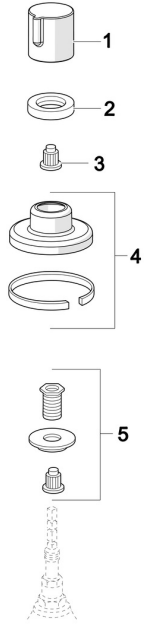

EAN: 4057304001086  
[static.hansa.com/02288101](https://static.hansa.com/02288101)

## Reserveonderdelen

### SP02288101

	Naam	Code
01	Hendel Chroom <span>Stopgezet</span>	59914526
02	Schroefring, d35.5xM24x1	59912023
03	Adapter Wit	59910235
04	Afdekplaat, d 70 mm Chroom	59910094
05	Adapter	59911033
N.I.	Rosassen Chroom	59913434
N.I.	Afdekplaat, d 75 mm Chroom	59913657