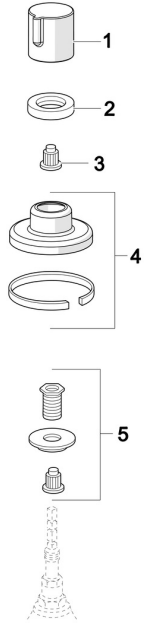

EAN: 4057304001086
static.hansa.com/02288101

Pièces de rechange

SP02288101

	Nom	Code
01	Levier Chrome Arrêté	59914526
02	Écrou de maintien, d35.5xM24x1	59912023
03	Adaptateur Blanc	59910235
04	Rosaces, d 70 mm Chrome	59910094
05	Adaptateur	59911033
N.I.	Rosace Chrome	59913434
N.I.	Rosaces, d 75 mm Chrome	59913657