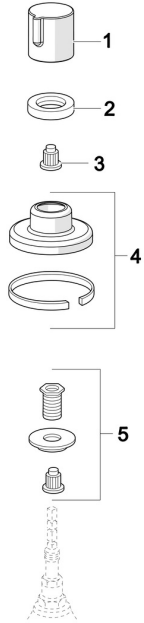

EAN: 4057304001086
static.hansa.com/02288101

Ersatzteile

SP02288101

	Name	Art.-Nr.
01	Griff Chrom Ausgelaufen	59914526
02	Gegenmutter, d35.5xM24x1	59912023
03	Adapter Weiss	59910235
04	Rosette, d 70 mm Chrom	59910094
05	Adapter	59911033
N.I.	Abdeckhülse Chrom	59913434
N.I.	Rosette, d 75 mm Chrom	59913657