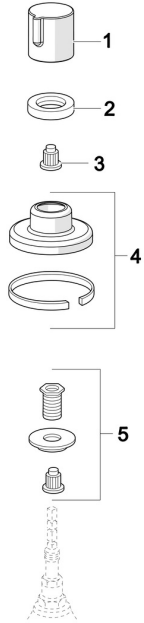

EAN: 4057304001086
static.hansa.com/02288101

Náhradní díly

SP02288101

	Název	Kód
01	Ovládací páka Chrom Ukončeno	59914526
02	Upevňovací matice, d35,5xM24x1	59912023
03	Adaptér Bílá	59910235
04	Kryt příruby, d 70 mm Chrom	59910094
05	Adaptér	59911033
N.I.	Růžice Chrom	59913434
N.I.	Kryt příruby, d 75 mm Chrom	59913657