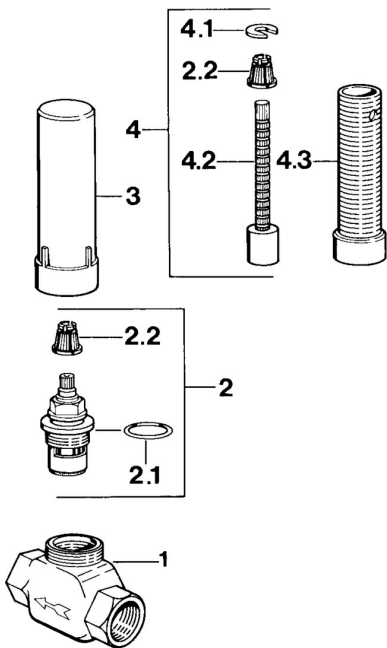

EAN: 4015474606586
static.hansa.com/02260100

Náhradné diely

SP02250100

	Názov	Kód
2	Sedlo, G3/4, 180°	59910383
2.1	O-krúžok, 23x1.78	59910693
2.2	Adaptér Biela	59910235
3	Antivandal krytka termostatu	59910667
4	Nadstavňý segment, 80 mm	59910424
4.1	Krúžok	59910694
4.2	Vnútorňé vreteno	59910379
4.3	Závitové puzdro, M24x1.5	59910100