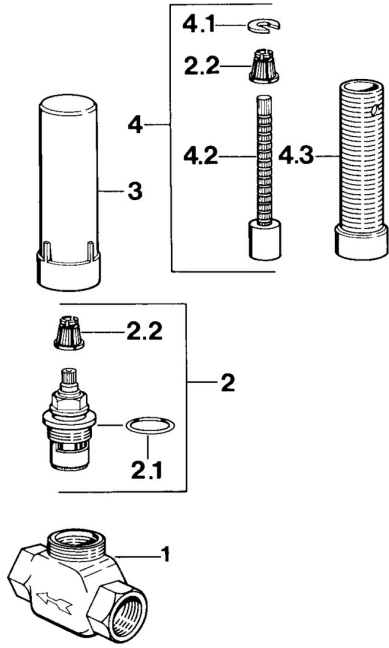

EAN: 4015474606586
static.hansa.com/02260100

Pièces de rechange

SP02250100

	Nom	Code
2	Tête, G3/4, 180°	59910383
2.1	Joint, 23x1.78	59910693
2.2	Adaptateur Blanc	59910235
3	Cache de protection	59910667
4	Rallonge pour mitigeur encastrés, 80 mm	59910424
4.1	Anneau	59910694
4.2	Inside spindle	59910379
4.3	Manchon fileté, M24x1.5	59910100