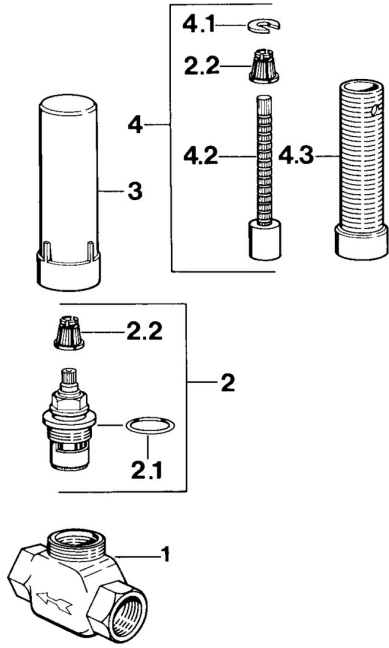

EAN: 4015474606586
static.hansa.com/02260100

Ersatzteile

SP02250100

| | Name | Art.-Nr. |
|-----|--------------------------|----------|
| 2 | Oberteil, G3/4, 180° | 59910383 |
| 2.1 | O-Ring, 23x1.78 | 59910693 |
| 2.2 | Adapter Weiss | 59910235 |
| 3 | Schutzkappe | 59910667 |
| 4 | Verlängerungssatz, 80 mm | 59910424 |
| 4.1 | Ring | 59910694 |
| 4.2 | Spindel kpl. lang | 59910379 |
| 4.3 | Gewindehülse, M24x1.5 | 59910100 |