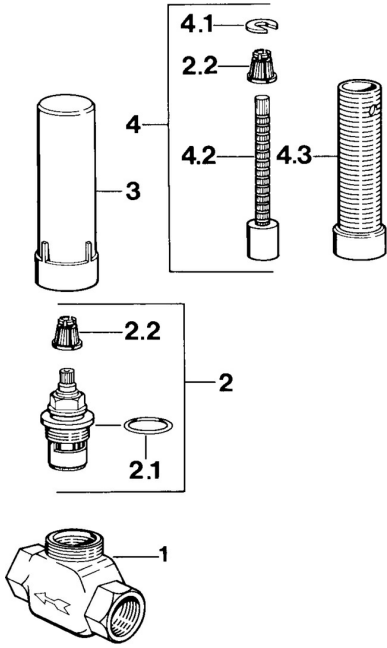

EAN: 4015474606562
static.hansa.com/02250100

Náhradné diely

SP02250100

	Názov	Kód
2	Sedlo, G3/4, 180°	59910383
2.1	O-krúžok, 23x1.78	59910693
2.2	Adaptér Biela	59910235
3	Antivandal krytka termostatu	59910667
4	Nadstavný segment, 80 mm	59910424
4.1	Krúžok	59910694
4.2	Vnútorne vreteno	59910379
4.3	Závitové puzdro, M24x1.5	59910100