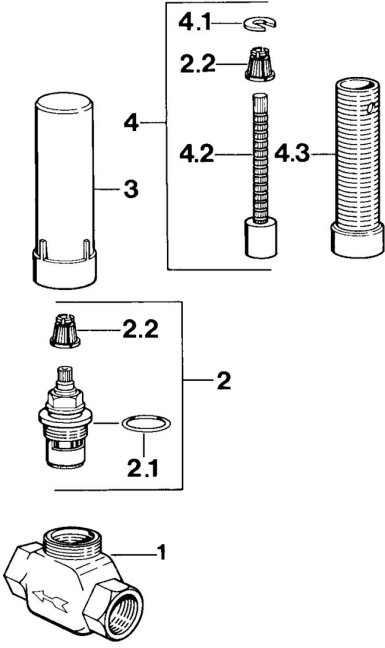

EAN: 4015474606562
static.hansa.com/02250100

Parti di ricambio

SP02250100

	Nome	Codice
2	Vitone, G3/4, 180°	59910383
2.1	O-ring, 23x1.78	59910693
2.2	Adapter Bianco	59910235
3	Protezione	59910667
4	Prolunga, 80 mm	59910424
4.1	Anello	59910694
4.2	Inside spindle	59910379
4.3	Bussola filettata, M24x1.5	59910100