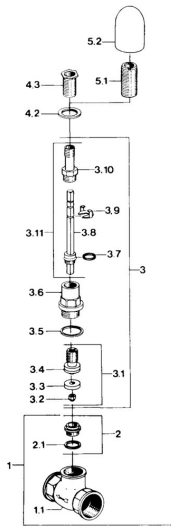

EAN: 4015474598300
static.hansa.com/02220100

Unterputzventil DN 25 (G 1)

mit Gewindegangschluß DN 20

Einbaulängen

Spare parts

SP02220100

	Name	Code
3.9	Spring clip	59901017
3.11	Extension spindle Discontinued	59905578
4.2	Knurled nut	59902621
4.3	Thread nipple, M12x1/M15x1, AF17	59902708
5.1	Thread nipple	59901373
5.2	Shut-off cap	59901106