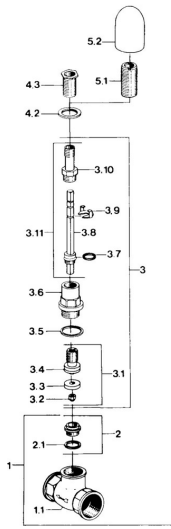

EAN: 4015474598300
static.hansa.com/02220100

Unterputzventil DN 25 (G 1)

mit Gewindegewand DN 20

Einbaulängen

Náhradní díly

SP02220100

	Název	Kód
3.9	Spring clip	59901017
3.11	Prodloužení vřetene Ukončeno	59905578
4.2	Vroubkovaná matice	59902621
4.3	Závit bradavky, M12x1/M15x1, AF17	59902708
5.1	Závit bradavky	59901373
5.2		59901106