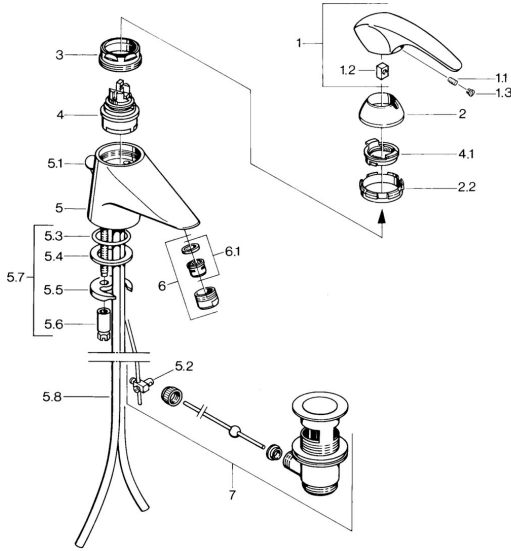

EAN: 4015474525818
static.hansa.com/02092161

Náhradné diely

SP02092101

	Názov	Kód
1.1	Skrutka, M5x8, SW2.5	59904755
1.2	Klzné puzdro	59904778
1.3	Plug, hot/cold	59906705
2	Krytka Chróm Ukončené	59910582
2.2	Dodávka Ukončené	59910586
3	Očné skrutka, M50x1, SW45	59904775
4	Kartuš, 4.8 Eco-Top	59911431
4	Kartuš, 4.8 eco	59904601
4.1	Hot water limiter	59904759
5.2	Spojovací diel tiahla	59904624
5.3	O-kružok, d 38x3.5	59910236
5.4	Tesnenie, 48x33.5x2	59902283
5.5		59904765
5.6	Skrutka, M8x1, SW13	59904766
5.7	Upevňovací set	59910749
5.8	Potrubie Chróm Ukončené	59911059
6	Aerator, M24x1 STD CC A Ušľachtilá mosadz Ukončené	59906580
6	Aerator, M24x1 A Biela Ukončené	59905419
6	Aerator, M24x1 STD HC A Chróm	59902366
6.1	Aerator, M22/24 A	59902081
7	Vypúšťací ventil umývadla Ušľachtilá mosadz Ukončené	59906734
7	Vypúšťací ventil umývadla Chróm	59904620