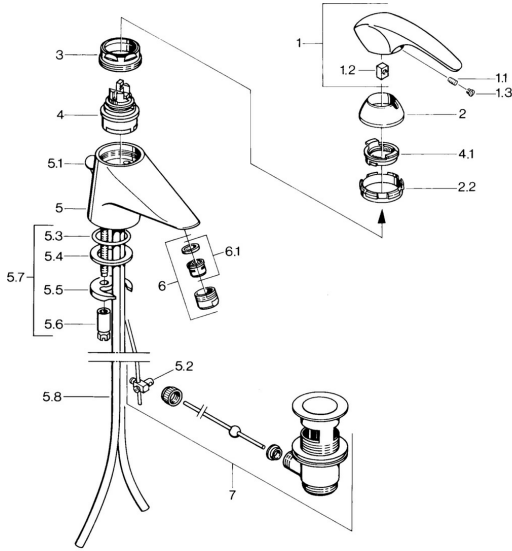

EAN: 4015474525818
static.hansa.com/02092161

Reserveonderdelen

SP02092101

	Naam	Code
1.1	Schroef, M5x8, SW2.5	59904755
1.2	Joint klassiek uitloop	59904778
1.3	Plug, hot/cold	59906705
2	Kap Chrom Stopgezet	59910582
2.2	Toevoer Stopgezet	59910586
3	Schroefoog, M50x1, SW45	59904775
4	Binnenwerk, 4.8 Eco-Top	59911431
4	Binnenwerk, 4.8 eco	59904601
4.1	Hot water limiter	59904759
5.2	Gewrichtstuk	59904624
5.3	O-ring, d 38x3.5	59910236
5.4	Dichting, 48x33.5x2	59902283
5.5	Fixing plate	59904765
5.6	Schroef, M8x1, SW13	59904766
5.7	Bevestigingsset	59910749
5.8	Pijp Chrom Stopgezet	59911059
6	Mousseur, M24x1 STD CC A Edelmessing Stopgezet	59906580
6	Mousseur, M24x1 A Wit Stopgezet	59905419
6	Mousseur, M24x1 STD HC A Chrom	59902366
6.1	Mousseur, M22/24 A	59902081
7	Wastegarnituur Edelmessing Stopgezet	59906734
7	Wastegarnituur Chrom	59904620