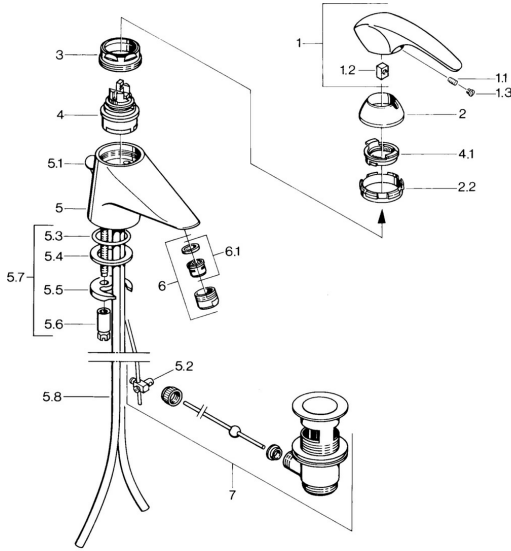

EAN: 4015474525818
static.hansa.com/02092161

Parti di ricambio

SP02092101

	Nome	Codice
1.1	Screw, M5x8, SW2.5	59904755
1.2	Adattatore	59904778
1.3	Tappo, hot/cold	59906705
2	Cappuccio Cromo Fuori produzione	59910582
2.2	Fornitura Fuori produzione	59910586
3	Vite eye, M50x1, SW45	59904775
4	Cartuccia, 4.8 Eco-Top	59911431
4	Cartuccia, 4.8 eco	59904601
4.1	Hot water limiter	59904759
5.2	Snodo	59904624
5.3	O-ring, d 38x3.5	59910236
5.4	Giunto, 48x33.5x2	59902283
5.5	Fixing plate	59904765
5.6	Screw, M8x1, SW13	59904766
5.7	Set di fissaggio	59910749
5.8	Cromo Fuori produzione	59911059
6	Aereatore, M24x1 STD CC A Ottone lucido Fuori produzione	59906580
6	Aereatore, M24x1 A Bianco Fuori produzione	59905419
6	Aereatore, M24x1 STD HC A Cromo	59902366
6.1	Aereatore, M22/24 A	59902081
7	Scarico a saltarello Ottone lucido Fuori produzione	59906734
7	Scarico a saltarello Cromo	59904620