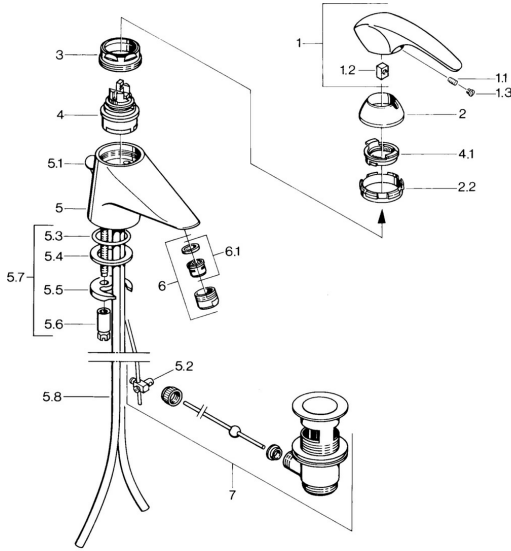

EAN: 4015474525818
static.hansa.com/02092161

Ersatzteile

SP02092101

	Name	Art.-Nr.
1.1	Schraube, M5x8, SW2.5	59904755
1.2	Kunststoffadapter	59904778
1.3	Blindstopfen, hot/cold	59906705
2	Abdeckkappe Chrom Ausgelaufen	59910582
2.2	Zubehörteil Ausgelaufen	59910586
3	Ringschraube, M50x1, SW45	59904775
4	Kartusche, 4.8 Eco-Top	59911431
4	Kartusche, 4.8 eco	59904601
4.1	Warmwasser Begrenzer	59904759
5.2	Gelenkstück	59904624
5.3	O-Ring, d 38x3.5	59910236
5.4	Dichtung, 48x33.5x2	59902283
5.5	Befestigungsplatte	59904765
5.6	Schraube, M8x1, SW13	59904766
5.7	Befestigungssatz	59910749
5.8	Rohr Chrom Ausgelaufen	59911059
6	Luftsprudler, M24x1 STD CC A Edelmessing Ausgelaufen	59906580
6	Luftsprudler, M24x1 A Weiss Ausgelaufen	59905419
6	Luftsprudler, M24x1 STD HC A Chrom	59902366
6.1	Luftsprudler, M22/24 A	59902081
7	Ablaufgarnitur Edelmessing Ausgelaufen	59906734
7	Ablaufgarnitur Chrom	59904620