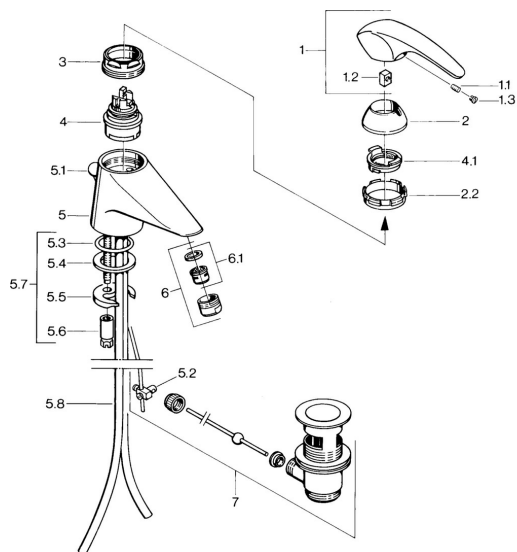

## Náhradní díly

### SP02092101

	Název	Kód
1.1	Šroub, M5x8, SW2.5	59904755
1.2	Kluzné pouzdro (osazené)	59904778
1.3	Plug, hot/cold	59906705
2	Krytka Chrom <b>Ukončeno</b>	59910582
2.2	Dodávka <b>Ukončeno</b>	59910586
3	Oční šroub, M50x1, SW45	59904775
4	Kartuše, 4.8 Eco-Top	59911431
4	Kartuše, 4.8 eco	59904601
4.1	Hot water limiter	59904759
5.2	Spojovací díl táhel	59904624
5.3	O-kroužek, d 38x3.5	59910236
5.4	Těsnění, 48x33.5x2	59902283
5.5	Upevňovací deska	59904765
5.6	Šroub, M8x1, SW13	59904766
5.7	Upevňovací set	59910749
5.8	Roura Chrom <b>Ukončeno</b>	59911059
6	Aerator, M24x1 STD CC A Ušlechtilá mosaz <b>Ukončeno</b>	59906580
6	Aerator, M24x1 A Bílá <b>Ukončeno</b>	59905419
6	Aerator, M24x1 STD HC A Chrom	59902366
6.1	Aerator, M22/24 A	59902081
7	Vypouštěcí ventil Ušlechtilá mosaz <b>Ukončeno</b>	59906734
7	Vypouštěcí ventil Chrom	59904620