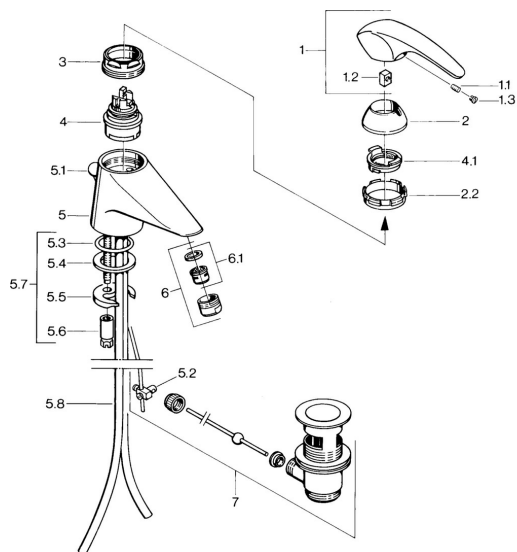

## Náhradné diely

### SP02092101

	Názov	Kód
1.1	Skrutka, M5x8, SW2.5	59904755
1.2	Klzné puzdro	59904778
1.3	Plug, hot/cold	59906705
2	Krytka Chróm <b>Ukončené</b>	59910582
2.2	Dodávka <b>Ukončené</b>	59910586
3	Očné skrutka, M50x1, SW45	59904775
4	Kartuš, 4.8 Eco-Top	59911431
4	Kartuš, 4.8 eco	59904601
4.1	Hot water limiter	59904759
5.2	Spojovací diel tiahla	59904624
5.3	O-kružok, d 38x3.5	59910236
5.4	Tesnenie, 48x33.5x2	59902283
5.5		59904765
5.6	Skrutka, M8x1, SW13	59904766
5.7	Upevňovací set	59910749
5.8	Potrubie Chróm <b>Ukončené</b>	59911059
6	Aerator, M24x1 STD CC A Ušľachtilá mosadz <b>Ukončené</b>	59906580
6	Aerator, M24x1 A Biela <b>Ukončené</b>	59905419
6	Aerator, M24x1 STD HC A Chróm	59902366
6.1	Aerator, M22/24 A	59902081
7	Vypúšťací ventil umývadla Ušľachtilá mosadz <b>Ukončené</b>	59906734
7	Vypúšťací ventil umývadla Chróm	59904620