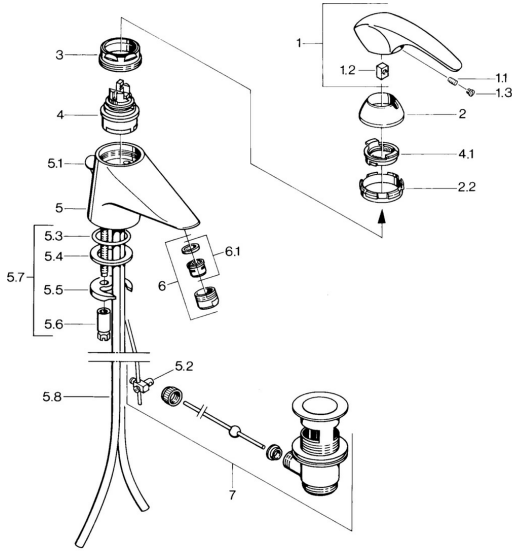

## Pièces de rechange

### SP02092101

	Nom	Code
1.1	Vis, M5x8, SW2.5	59904755
1.2	Kit de joints pour bec	59904778
1.3	Bouchon cache trou, hot/cold	59906705
2	Chape Chrome <b>Arrêté</b>	59910582
2.2	Matériel <b>Arrêté</b>	59910586
3	Vis Loop, M50x1, SW45	59904775
4	Cartouche, 4.8 Eco-Top	59911431
4	Cartouche, 4.8 eco	59904601
4.1	Hot water limiter	59904759
5.2	Joint	59904624
5.3	Joint, d 38x3.5	59910236
5.4	Joint, 48x33.5x2	59902283
5.5	Fixing plate	59904765
5.6	Vis, M8x1, SW13	59904766
5.7	Ensemble de fixation	59910749
5.8	Tuyau Chrome <b>Arrêté</b>	59911059
6	Aérateur, M24x1 STD CC A Laiton <b>Arrêté</b>	59906580
6	Aérateur, M24x1 A Blanc <b>Arrêté</b>	59905419
6	Aérateur, M24x1 STD HC A Chrome	59902366
6.1	Aérateur, M22/24 A	59902081
7	Vidage Laiton <b>Arrêté</b>	59906734
7	Vidage Chrome	59904620