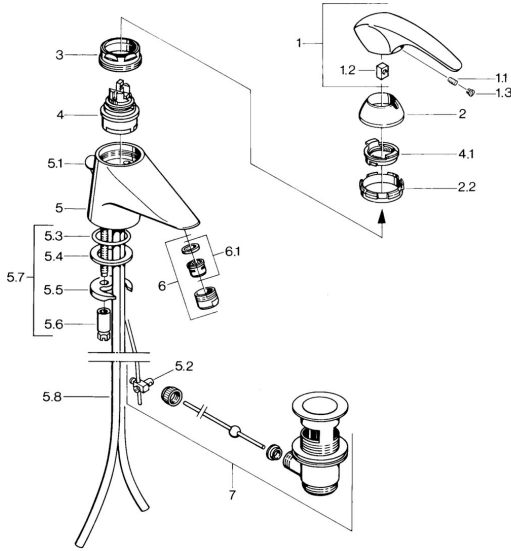

EAN: 4015474634992
static.hansa.com/0209210194

Ersatzteile

SP02092101

	Name	Art.-Nr.
1.1	Schraube, M5x8, SW2.5	59904755
1.2	Kunststoffadapter	59904778
1.3	Blindstopfen, hot/cold	59906705
2	Abdeckkappe Chrom Ausgelaufen	59910582
2.2	Zubehörteil Ausgelaufen	59910586
3	Ringschraube, M50x1, SW45	59904775
4	Kartusche, 4,8 Eco-Top	59911431
4	Kartusche, 4,8 eco	59904601
4.1	Warmwasser Begrenzer	59904759
5.2	Gelenkstück	59904624
5.3	O-Ring, d 38x3.5	59910236
5.4	Dichtung, 48x33.5x2	59902283
5.5	Befestigungsplatte	59904765
5.6	Schraube, M8x1, SW13	59904766
5.7	Befestigungssatz	59910749
5.8	Rohr Chrom Ausgelaufen	59911059
6	Luftsprudler, M24x1 STD CC A Edelmessing Ausgelaufen	59906580
6	Luftsprudler, M24x1 A Weiss Ausgelaufen	59905419
6	Luftsprudler, M24x1 STD HC A Chrom	59902366
6.1	Luftsprudler, M22/24 A	59902081
7	Ablaufgarnitur Edelmessing Ausgelaufen	59906734
7	Ablaufgarnitur Chrom	59904620