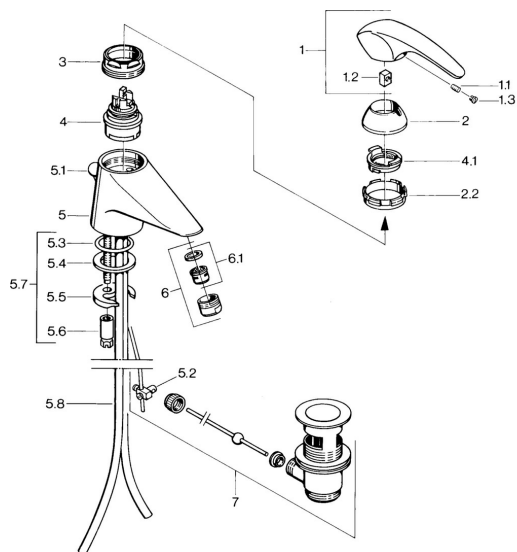

EAN: 4015474634992
static.hansa.com/0209210194

Náhradní díly

SP02092101

	Název	Kód
1.1	Šroub, M5x8, SW2.5	59904755
1.2	Kluzné pouzdro (osazené)	59904778
1.3	Plug, hot/cold	59906705
2	Krytka Chrom Ukončeno	59910582
2.2	Dodávka Ukončeno	59910586
3	Oční šroub, M50x1, SW45	59904775
4	Kartuše, 4.8 Eco-Top	59911431
4	Kartuše, 4.8 eco	59904601
4.1	Hot water limiter	59904759
5.2	Spojovací díl táhel	59904624
5.3	O-kroužek, d 38x3.5	59910236
5.4	Těsnění, 48x33.5x2	59902283
5.5	Upevňovací deska	59904765
5.6	Šroub, M8x1, SW13	59904766
5.7	Upevňovací set	59910749
5.8	Roura Chrom Ukončeno	59911059
6	Aerator, M24x1 STD CC A Ušlechtilá mosaz Ukončeno	59906580
6	Aerator, M24x1 A Bílá Ukončeno	59905419
6	Aerator, M24x1 STD HC A Chrom	59902366
6.1	Aerator, M22/24 A	59902081
7	Vypouštěcí ventil Ušlechtilá mosaz Ukončeno	59906734
7	Vypouštěcí ventil Chrom	59904620