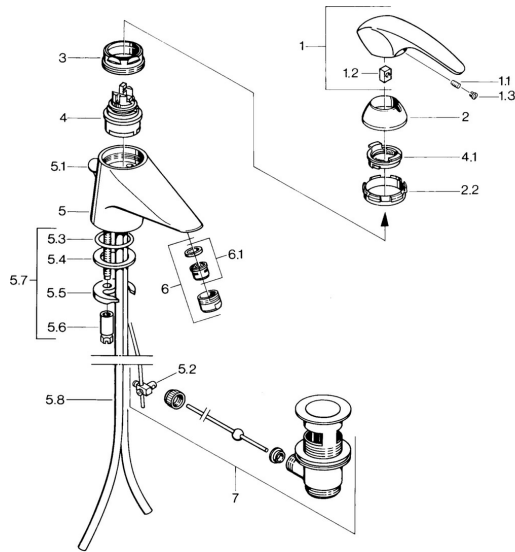

EAN: 4015474638983
static.hansa.com/0209210184

Náhradné diely

SP02092101

	Názov	Kód
1.1	Skrutka, M5x8, SW2.5	59904755
1.2	Klzné puzdro	59904778
1.3	Plug, hot/cold	59906705
2	Krytka Chróm Ukončené	59910582
2.2	Dodávka Ukončené	59910586
3	Očné skrutka, M50x1, SW45	59904775
4	Kartuš, 4.8 Eco-Top	59911431
4	Kartuš, 4.8 eco	59904601
4.1	Hot water limiter	59904759
5.2	Spojovací diel tiahla	59904624
5.3	O-kružok, d 38x3.5	59910236
5.4	Tesnenie, 48x33.5x2	59902283
5.5		59904765
5.6	Skrutka, M8x1, SW13	59904766
5.7	Upevňovací set	59910749
5.8	Potrubie Chróm Ukončené	59911059
6	Aerator, M24x1 STD CC A Ušľachtilá mosadz Ukončené	59906580
6	Aerator, M24x1 A Biela Ukončené	59905419
6	Aerator, M24x1 STD HC A Chróm	59902366
6.1	Aerator, M22/24 A	59902081
7	Vypúšťací ventil umývadla Ušľachtilá mosadz Ukončené	59906734
7	Vypúšťací ventil umývadla Chróm	59904620