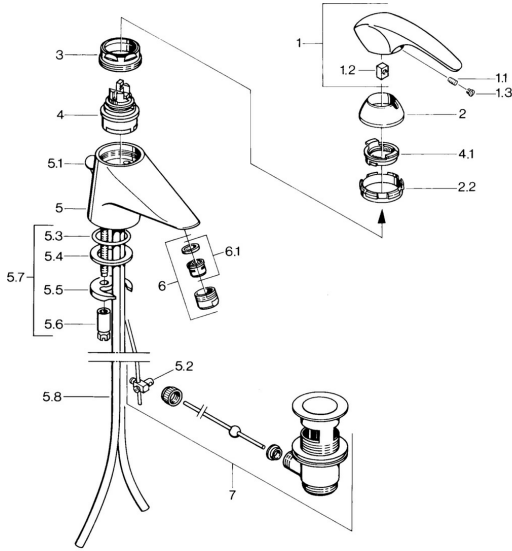

## Reserveonderdelen

### SP02092101

	Naam	Code
1.1	Schroef, M5x8, SW2.5	59904755
1.2	Joint klassiek uitloop	59904778
1.3	Plug, hot/cold	59906705
2	Kap Chromom <b>Stopgezet</b>	59910582
2.2	Toevoer <b>Stopgezet</b>	59910586
3	Schroefoog, M50x1, SW45	59904775
4	Binnenwerk, 4.8 Eco-Top	59911431
4	Binnenwerk, 4.8 eco	59904601
4.1	Hot water limiter	59904759
5.2	Gewichtstuk	59904624
5.3	O-ring, d 38x3.5	59910236
5.4	Dichting, 48x33.5x2	59902283
5.5	Fixing plate	59904765
5.6	Schroef, M8x1, SW13	59904766
5.7	Bevestigingsset	59910749
5.8	Pijp Chromom <b>Stopgezet</b>	59911059
6	Mousseur, M24x1 STD CC A Edelmessing <b>Stopgezet</b>	59906580
6	Mousseur, M24x1 A Wit <b>Stopgezet</b>	59905419
6	Mousseur, M24x1 STD HC A Chromom	59902366
6.1	Mousseur, M22/24 A	59902081
7	Wastegarnituur Edelmessing <b>Stopgezet</b>	59906734
7	Wastegarnituur Chromom	59904620