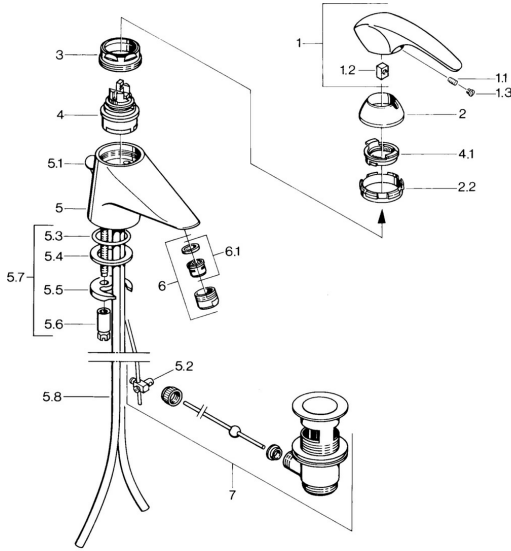

## Parti di ricambio

### SP02092101

	Nome	Codice
1.1	Screw, M5x8, SW2.5	59904755
1.2	Adattatore	59904778
1.3	Tappo, hot/cold	59906705
2	Cappuccio Cromo <b>Fuori produzione</b>	59910582
2.2	Fornitura <b>Fuori produzione</b>	59910586
3	Vite eye, M50x1, SW45	59904775
4	Cartuccia, 4.8 Eco-Top	59911431
4	Cartuccia, 4.8 eco	59904601
4.1	Hot water limiter	59904759
5.2	Snodo	59904624
5.3	O-ring, d 38x3.5	59910236
5.4	Giunto, 48x33.5x2	59902283
5.5	Fixing plate	59904765
5.6	Screw, M8x1, SW13	59904766
5.7	Set di fissaggio	59910749
5.8	Cromo <b>Fuori produzione</b>	59911059
6	Aeratore, M24x1 STD CC A Ottone lucido <b>Fuori produzione</b>	59906580
6	Aeratore, M24x1 A Bianco <b>Fuori produzione</b>	59905419
6	Aeratore, M24x1 STD HC A Cromo	59902366
6.1	Aeratore, M22/24 A	59902081
7	Scarico a saltarello Ottone lucido <b>Fuori produzione</b>	59906734
7	Scarico a saltarello Cromo	59904620