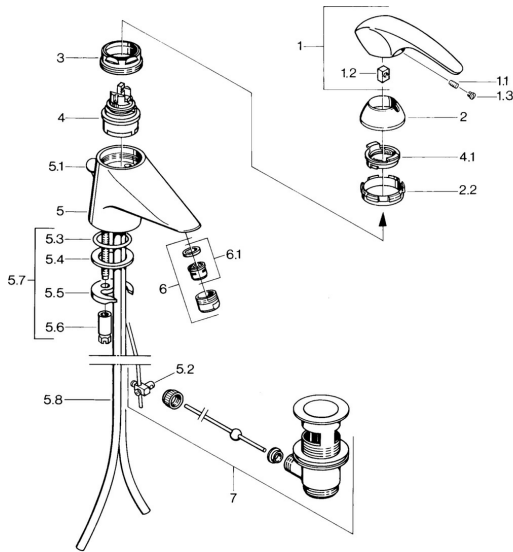

EAN: 4015474638983
static.hansa.com/0209210184

Pièces de rechange

SP02092101

	Nom	Code
1.1	Vis, M5x8, SW2.5	59904755
1.2	Kit de joints pour bec	59904778
1.3	Bouchon cache trou, hot/cold	59906705
2	Chape Chrome Arrêté	59910582
2.2	Matériel Arrêté	59910586
3	Vis Loop, M50x1, SW45	59904775
4	Cartouche, 4.8 Eco-Top	59911431
4	Cartouche, 4.8 eco	59904601
4.1	Hot water limiter	59904759
5.2	Joint	59904624
5.3	Joint, d 38x3.5	59910236
5.4	Joint, 48x33.5x2	59902283
5.5	Fixing plate	59904765
5.6	Vis, M8x1, SW13	59904766
5.7	Ensemble de fixation	59910749
5.8	Tuyau Chrome Arrêté	59911059
6	Aérateur, M24x1 STD CC A Laiton Arrêté	59906580
6	Aérateur, M24x1 A Blanc Arrêté	59905419
6	Aérateur, M24x1 STD HC A Chrome	59902366
6.1	Aérateur, M22/24 A	59902081
7	Vidage Laiton Arrêté	59906734
7	Vidage Chrome	59904620