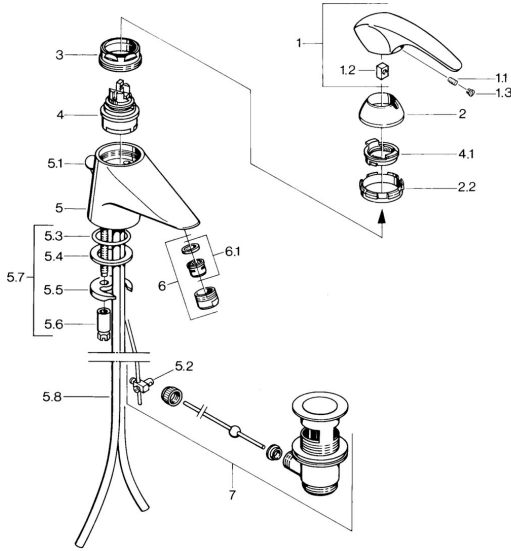

EAN: 4015474638983
static.hansa.com/0209210184

Ersatzteile

SP02092101

	Name	Art.-Nr.
1.1	Schraube, M5x8, SW2.5	59904755
1.2	Kunststoffadapter	59904778
1.3	Blindstopfen, hot/cold	59906705
2	Abdeckkappe Chrom Ausgelaufen	59910582
2.2	Zubehörteil Ausgelaufen	59910586
3	Ringschraube, M50x1, SW45	59904775
4	Kartusche, 4,8 Eco-Top	59911431
4	Kartusche, 4,8 eco	59904601
4.1	Warmwasser Begrenzer	59904759
5.2	Gelenkstück	59904624
5.3	O-Ring, d 38x3.5	59910236
5.4	Dichtung, 48x33.5x2	59902283
5.5	Befestigungsplatte	59904765
5.6	Schraube, M8x1, SW13	59904766
5.7	Befestigungssatz	59910749
5.8	Rohr Chrom Ausgelaufen	59911059
6	Luftsprudler, M24x1 STD CC A Edelmessing Ausgelaufen	59906580
6	Luftsprudler, M24x1 A Weiss Ausgelaufen	59905419
6	Luftsprudler, M24x1 STD HC A Chrom	59902366
6.1	Luftsprudler, M22/24 A	59902081
7	Ablaufgarnitur Edelmessing Ausgelaufen	59906734
7	Ablaufgarnitur Chrom	59904620