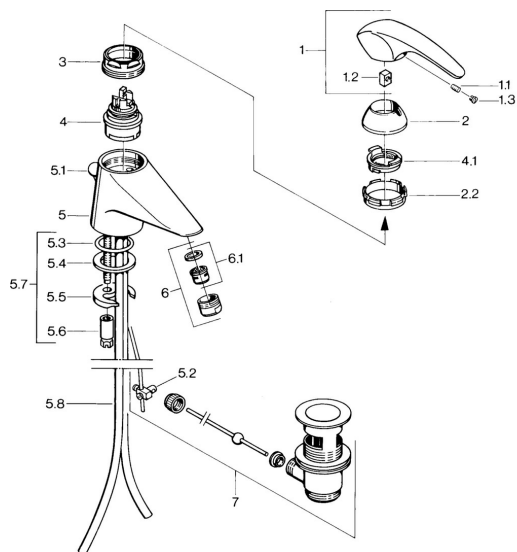

EAN: 4015474638983
static.hansa.com/0209210184

Náhradní díly

SP02092101

	Název	Kód
1.1	Šroub, M5x8, SW2.5	59904755
1.2	Kluzné pouzdro (osazené)	59904778
1.3	Plug, hot/cold	59906705
2	Krytka Chrom Ukončeno	59910582
2.2	Dodávka Ukončeno	59910586
3	Oční šroub, M50x1, SW45	59904775
4	Kartuše, 4.8 Eco-Top	59911431
4	Kartuše, 4.8 eco	59904601
4.1	Hot water limiter	59904759
5.2	Spojovací díl táhel	59904624
5.3	O-kroužek, d 38x3.5	59910236
5.4	Těsnění, 48x33.5x2	59902283
5.5	Upevňovací deska	59904765
5.6	Šroub, M8x1, SW13	59904766
5.7	Upevňovací set	59910749
5.8	Roura Chrom Ukončeno	59911059
6	Aerator, M24x1 STD CC A Ušlechtilá mosaz Ukončeno	59906580
6	Aerator, M24x1 A Bílá Ukončeno	59905419
6	Aerator, M24x1 STD HC A Chrom	59902366
6.1	Aerator, M22/24 A	59902081
7	Vypouštěcí ventil Ušlechtilá mosaz Ukončeno	59906734
7	Vypouštěcí ventil Chrom	59904620