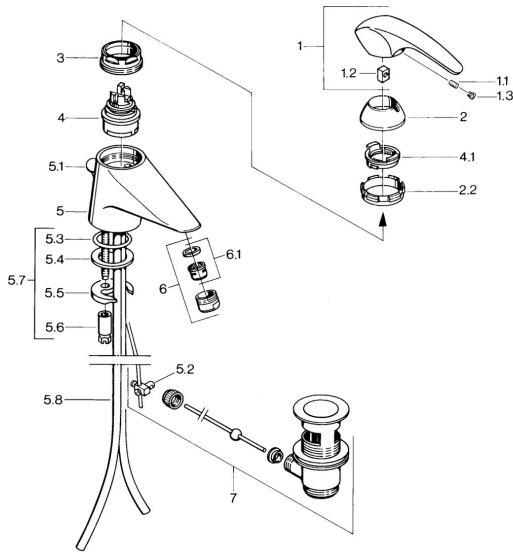

EAN: 4015474634978
static.hansa.com/0209210182

Náhradné diely

SP02092101

	Názov	Kód
1.1	Skrutka, M5x8, SW2.5	59904755
1.2	Klzné puzdro	59904778
1.3	Plug, hot/cold	59906705
2	Krytka Chróm Ukončené	59910582
2.2	Dodávka Ukončené	59910586
3	Očné skrutka, M50x1, SW45	59904775
4	Kartuš, 4.8 Eco-Top	59911431
4	Kartuš, 4.8 eco	59904601
4.1	Hot water limiter	59904759
5.2	Spojovací diel tiahla	59904624
5.3	O-kružok, d 38x3.5	59910236
5.4	Tesnenie, 48x33.5x2	59902283
5.5		59904765
5.6	Skrutka, M8x1, SW13	59904766
5.7	Upevňovací set	59910749
5.8	Potrubie Chróm Ukončené	59911059
6	Aerator, M24x1 STD CC A Ušľachtilá mosadz Ukončené	59906580
6	Aerator, M24x1 A Biela Ukončené	59905419
6	Aerator, M24x1 STD HC A Chróm	59902366
6.1	Aerator, M22/24 A	59902081
7	Vypúšťací ventil umývadla Ušľachtilá mosadz Ukončené	59906734
7	Vypúšťací ventil umývadla Chróm	59904620