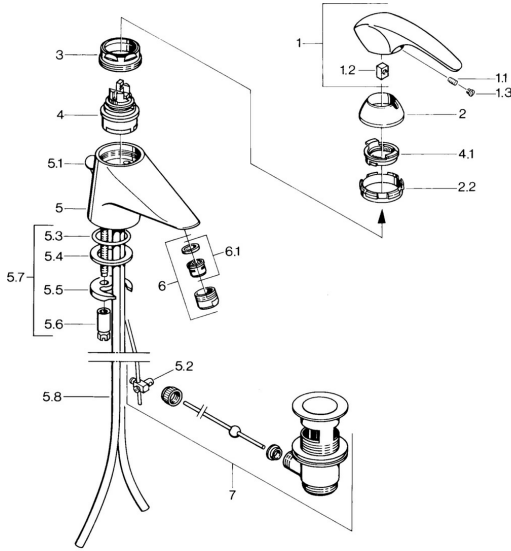

EAN: 4015474634978
static.hansa.com/0209210182

Reserveonderdelen

SP02092101

	Naam	Code
1.1	Schroef, M5x8, SW2.5	59904755
1.2	Joint klassiek uitloop	59904778
1.3	Plug, hot/cold	59906705
2	Kap Chromom Stopgezet	59910582
2.2	Toevoer Stopgezet	59910586
3	Schroefoog, M50x1, SW45	59904775
4	Binnenwerk, 4.8 Eco-Top	59911431
4	Binnenwerk, 4.8 eco	59904601
4.1	Hot water limiter	59904759
5.2	Gewrichtstuk	59904624
5.3	O-ring, d 38x3.5	59910236
5.4	Dichting, 48x33.5x2	59902283
5.5	Fixing plate	59904765
5.6	Schroef, M8x1, SW13	59904766
5.7	Bevestigingsset	59910749
5.8	Pijp Chromom Stopgezet	59911059
6	Mousseur, M24x1 STD CC A Edelmessing Stopgezet	59906580
6	Mousseur, M24x1 A Wit Stopgezet	59905419
6	Mousseur, M24x1 STD HC A Chromom	59902366
6.1	Mousseur, M22/24 A	59902081
7	Wastegarnituur Edelmessing Stopgezet	59906734
7	Wastegarnituur Chromom	59904620