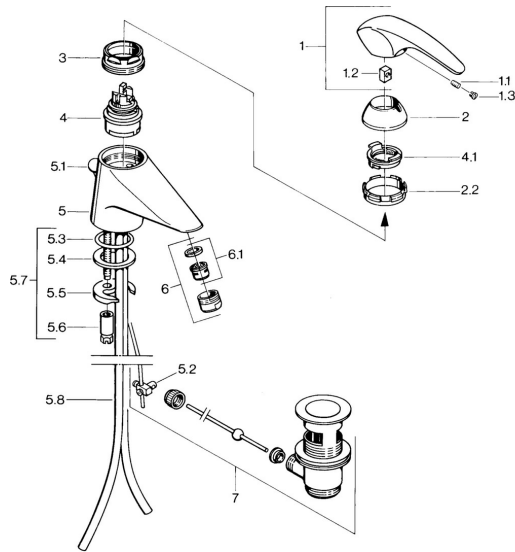

EAN: 4015474634978
static.hansa.com/0209210182

Parti di ricambio

SP02092101

	Nome	Codice
1.1	Screw, M5x8, SW2.5	59904755
1.2	Adattatore	59904778
1.3	Tappo, hot/cold	59906705
2	Cappuccio Cromo Fuori produzione	59910582
2.2	Fornitura Fuori produzione	59910586
3	Vite eye, M50x1, SW45	59904775
4	Cartuccia, 4.8 Eco-Top	59911431
4	Cartuccia, 4.8 eco	59904601
4.1	Hot water limiter	59904759
5.2	Snodo	59904624
5.3	O-ring, d 38x3.5	59910236
5.4	Giunto, 48x33.5x2	59902283
5.5	Fixing plate	59904765
5.6	Screw, M8x1, SW13	59904766
5.7	Set di fissaggio	59910749
5.8	Cromo Fuori produzione	59911059
6	Aeratore, M24x1 STD CC A Ottone lucido Fuori produzione	59906580
6	Aeratore, M24x1 A Bianco Fuori produzione	59905419
6	Aeratore, M24x1 STD HC A Cromo	59902366
6.1	Aeratore, M22/24 A	59902081
7	Scarico a saltarello Ottone lucido Fuori produzione	59906734
7	Scarico a saltarello Cromo	59904620