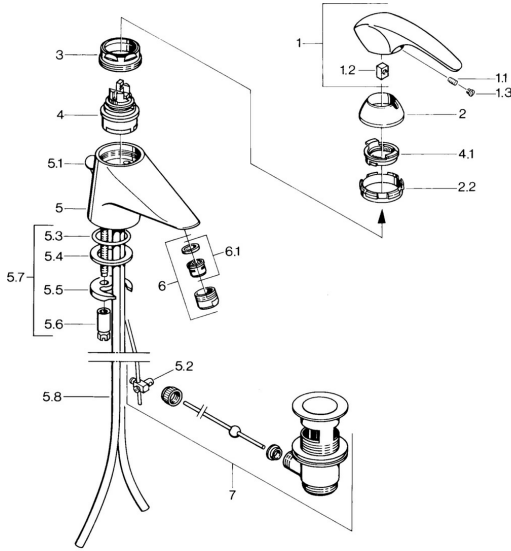

EAN: 4015474634978
static.hansa.com/0209210182

Pièces de rechange

SP02092101

	Nom	Code
1.1	Vis, M5x8, SW2.5	59904755
1.2	Kit de joints pour bec	59904778
1.3	Bouchon cache trou, hot/cold	59906705
2	Chape Chrome Arrêté	59910582
2.2	Matériel Arrêté	59910586
3	Vis Loop, M50x1, SW45	59904775
4	Cartouche, 4.8 Eco-Top	59911431
4	Cartouche, 4.8 eco	59904601
4.1	Hot water limiter	59904759
5.2	Joint	59904624
5.3	Joint, d 38x3.5	59910236
5.4	Joint, 48x33.5x2	59902283
5.5	Fixing plate	59904765
5.6	Vis, M8x1, SW13	59904766
5.7	Ensemble de fixation	59910749
5.8	Tuyau Chrome Arrêté	59911059
6	Aérateur, M24x1 STD CC A Laiton Arrêté	59906580
6	Aérateur, M24x1 A Blanc Arrêté	59905419
6	Aérateur, M24x1 STD HC A Chrome	59902366
6.1	Aérateur, M22/24 A	59902081
7	Vidage Laiton Arrêté	59906734
7	Vidage Chrome	59904620