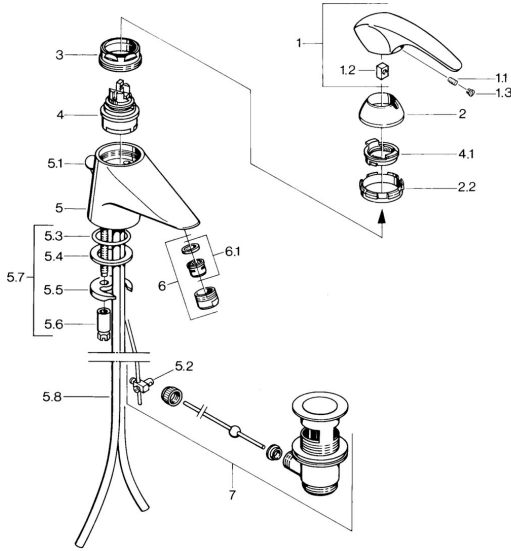

EAN: 4015474634978
static.hansa.com/0209210182

Ersatzteile

SP02092101

	Name	Art.-Nr.
1.1	Schraube, M5x8, SW2.5	59904755
1.2	Kunststoffadapter	59904778
1.3	Blindstopfen, hot/cold	59906705
2	Abdeckkappe Chrom Ausgelaufen	59910582
2.2	Zubehörteil Ausgelaufen	59910586
3	Ringschraube, M50x1, SW45	59904775
4	Kartusche, 4,8 Eco-Top	59911431
4	Kartusche, 4,8 eco	59904601
4.1	Warmwasser Begrenzer	59904759
5.2	Gelenkstück	59904624
5.3	O-Ring, d 38x3.5	59910236
5.4	Dichtung, 48x33.5x2	59902283
5.5	Befestigungsplatte	59904765
5.6	Schraube, M8x1, SW13	59904766
5.7	Befestigungssatz	59910749
5.8	Rohr Chrom Ausgelaufen	59911059
6	Luftsprudler, M24x1 STD CC A Edelmessing Ausgelaufen	59906580
6	Luftsprudler, M24x1 A Weiss Ausgelaufen	59905419
6	Luftsprudler, M24x1 STD HC A Chrom	59902366
6.1	Luftsprudler, M22/24 A	59902081
7	Ablaufgarnitur Edelmessing Ausgelaufen	59906734
7	Ablaufgarnitur Chrom	59904620