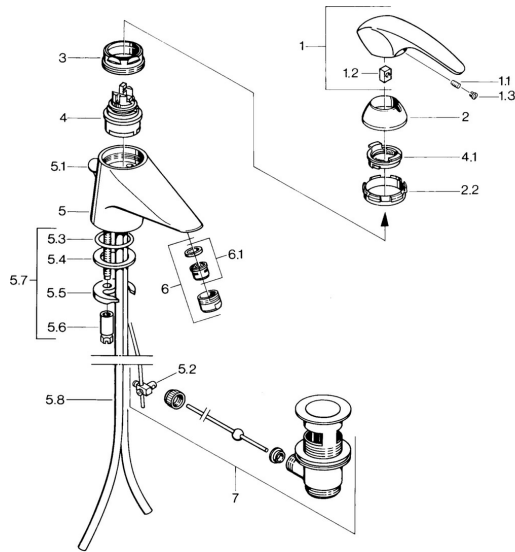

## Náhradní díly

### SP02092101

	Název	Kód
1.1	Šroub, M5x8, SW2.5	59904755
1.2	Kluzné pouzdro (osazené)	59904778
1.3	Plug, hot/cold	59906705
2	Krytka Chrom <b>Ukončeno</b>	59910582
2.2	Dodávka <b>Ukončeno</b>	59910586
3	Oční šroub, M50x1, SW45	59904775
4	Kartuše, 4.8 Eco-Top	59911431
4	Kartuše, 4.8 eco	59904601
4.1	Hot water limiter	59904759
5.2	Spojovací díl táhel	59904624
5.3	O-kroužek, d 38x3.5	59910236
5.4	Těsnění, 48x33.5x2	59902283
5.5	Upevňovací deska	59904765
5.6	Šroub, M8x1, SW13	59904766
5.7	Upevňovací set	59910749
5.8	Roura Chrom <b>Ukončeno</b>	59911059
6	Aerator, M24x1 STD CC A Ušlechtilá mosaz <b>Ukončeno</b>	59906580
6	Aerator, M24x1 A Bílá <b>Ukončeno</b>	59905419
6	Aerator, M24x1 STD HC A Chrom	59902366
6.1	Aerator, M22/24 A	59902081
7	Vypouštěcí ventil Ušlechtilá mosaz <b>Ukončeno</b>	59906734
7	Vypouštěcí ventil Chrom	59904620