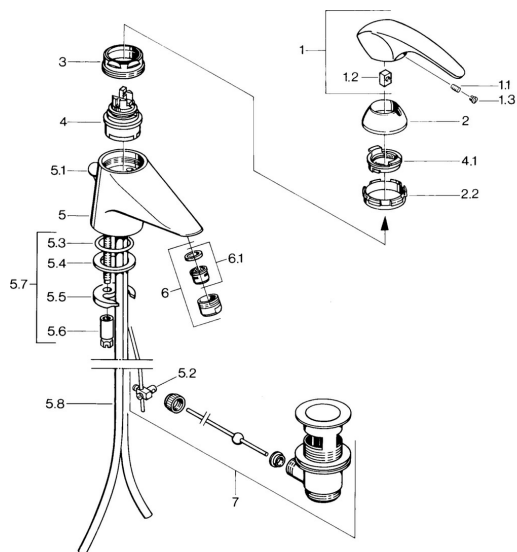

EAN: 4015474638853
static.hansa.com/0209210140

Náhradné diely

SP02092101

	Názov	Kód
1.1	Skrutka, M5x8, SW2.5	59904755
1.2	Klzné puzdro	59904778
1.3	Plug, hot/cold	59906705
2	Krytka Chróm Ukončené	59910582
2.2	Dodávka Ukončené	59910586
3	Očné skrutka, M50x1, SW45	59904775
4	Kartuš, 4.8 Eco-Top	59911431
4	Kartuš, 4.8 eco	59904601
4.1	Hot water limiter	59904759
5.2	Spojovací diel tiahla	59904624
5.3	O-kružok, d 38x3.5	59910236
5.4	Tesnenie, 48x33.5x2	59902283
5.5		59904765
5.6	Skrutka, M8x1, SW13	59904766
5.7	Upevňovací set	59910749
5.8	Potrubie Chróm Ukončené	59911059
6	Aerator, M24x1 STD CC A Ušľachtilá mosadz Ukončené	59906580
6	Aerator, M24x1 A Biela Ukončené	59905419
6	Aerator, M24x1 STD HC A Chróm	59902366
6.1	Aerator, M22/24 A	59902081
7	Vypúšťací ventil umývadla Ušľachtilá mosadz Ukončené	59906734
7	Vypúšťací ventil umývadla Chróm	59904620