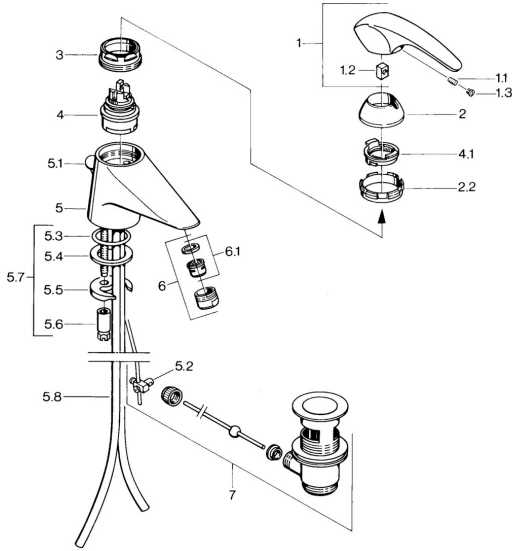

EAN: 4015474638853
static.hansa.com/0209210140

Reserveonderdelen

SP02092101

	Naam	Code
1.1	Schroef, M5x8, SW2.5	59904755
1.2	Joint klassiek uitloop	59904778
1.3	Plug, hot/cold	59906705
2	Kap Chromom Stopgezet	59910582
2.2	Toevoer Stopgezet	59910586
3	Schroefoog, M50x1, SW45	59904775
4	Binnenwerk, 4.8 Eco-Top	59911431
4	Binnenwerk, 4.8 eco	59904601
4.1	Hot water limiter	59904759
5.2	Gewrichtstuk	59904624
5.3	O-ring, d 38x3.5	59910236
5.4	Dichting, 48x33.5x2	59902283
5.5	Fixing plate	59904765
5.6	Schroef, M8x1, SW13	59904766
5.7	Bevestigingsset	59910749
5.8	Pijp Chromom Stopgezet	59911059
6	Mousseur, M24x1 STD CC A Edelmessing Stopgezet	59906580
6	Mousseur, M24x1 A Wit Stopgezet	59905419
6	Mousseur, M24x1 STD HC A Chromom	59902366
6.1	Mousseur, M22/24 A	59902081
7	Wastegarnituur Edelmessing Stopgezet	59906734
7	Wastegarnituur Chromom	59904620